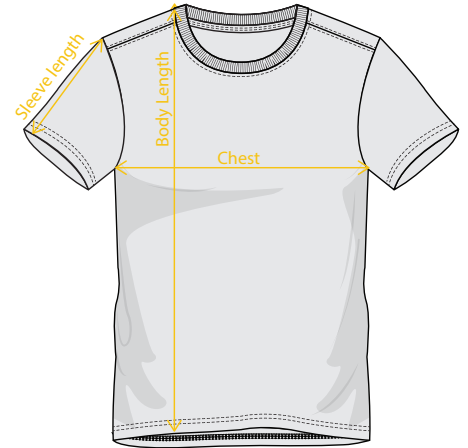

## Férfi póló

	S	M	L	XL	2XL
Body length	69,5	71,5	73,5	75,5	77,5
1/2 Chest	49	51	53	56	59
Sleeve length	18	19	20	21	22

## Férfi pulóver

	S	M	L	XL	2XL
Body length	69,5	71,5	73,5	75,5	77,5
1/2 Chest	52,5	54,5	56,5	59,5	62,5
Sleeve length	67,5	68,5	69,5	70,5	71,5

## Női póló

	S	M	L	XL	2XL
Body length	65	67	69	71	73
1/2 Chest	40	42	44	46	48
Sleeve length	12	12.5	13	13.5	14